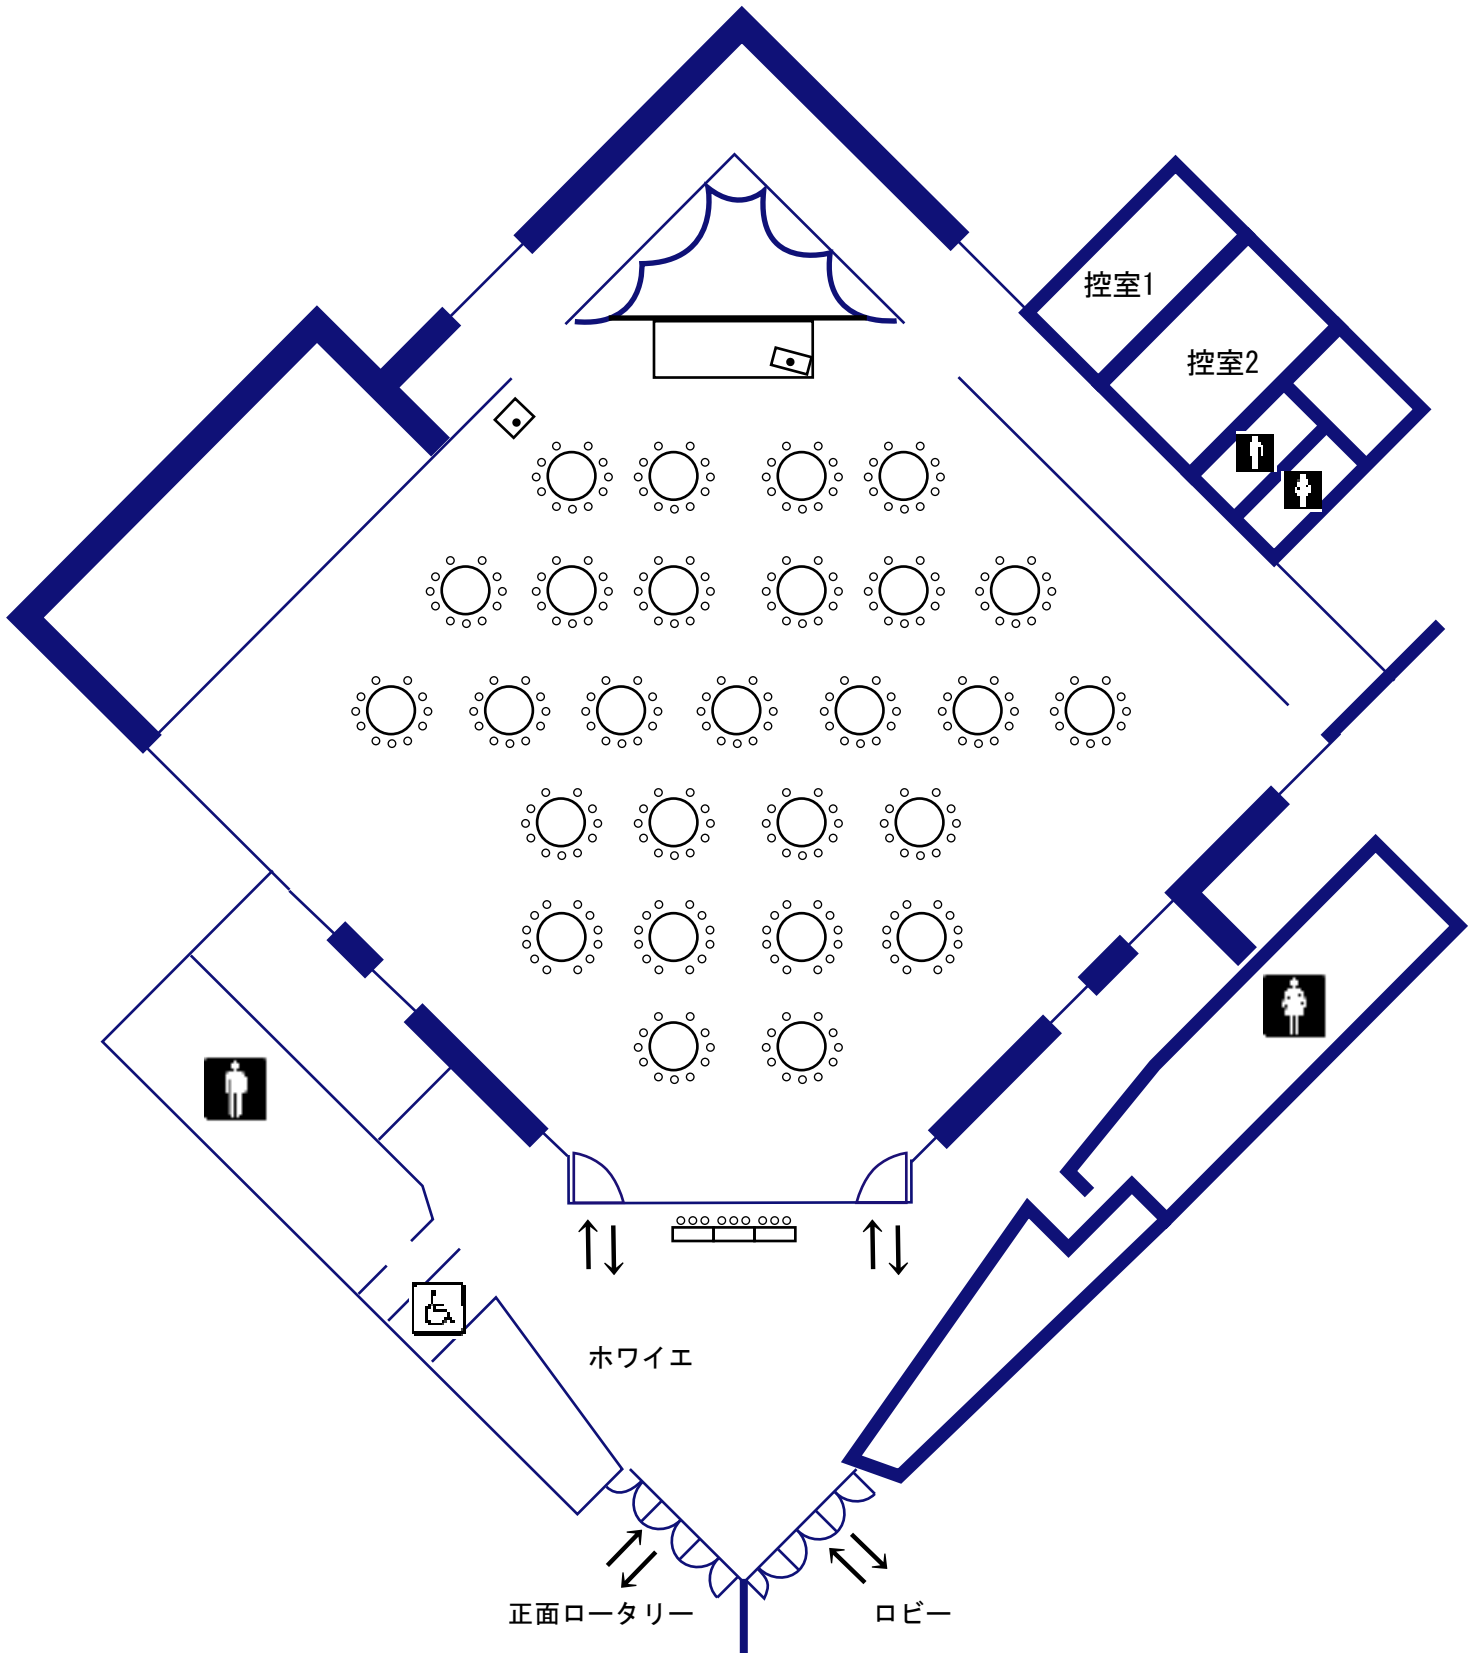

1階 自遊館ホール 円卓 (160名)

1階 自遊館ホール 円卓 (300名)

1階 自遊館ホール 立食 (150~400名)

1階 自遊館ホール スクール (230名)

1階 自遊館ホール シアター (450名)

1階 自遊館ホール