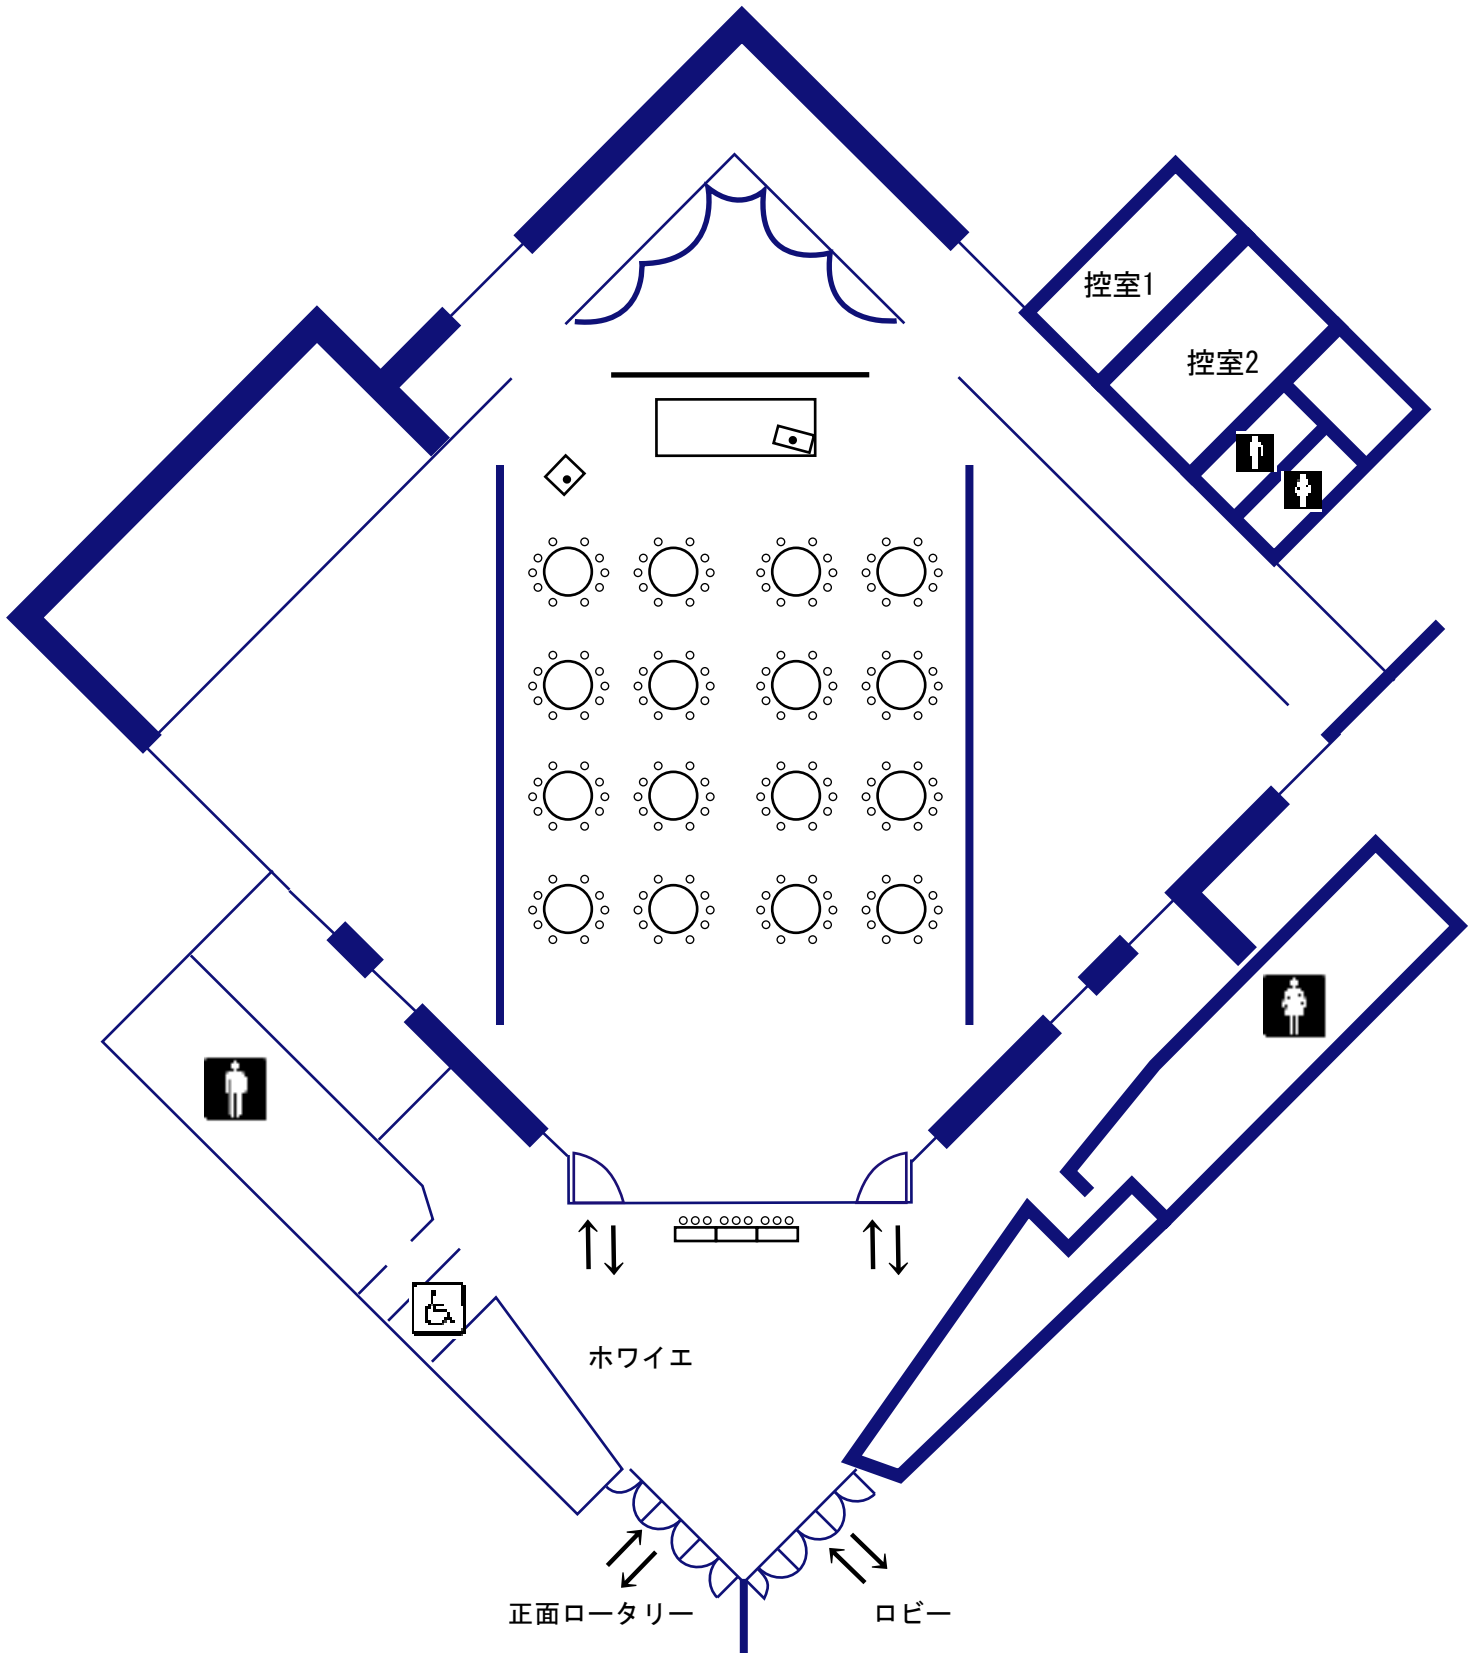

1階 自遊館ホール 円卓 (160名)

1階 自遊館ホール 円卓 (300名)

1階 自遊館ホール 立食 (150~400名)

1階 自遊館ホール スクール (230名)

1階 自遊館ホール シアター (450名)

1階 自遊館ホール