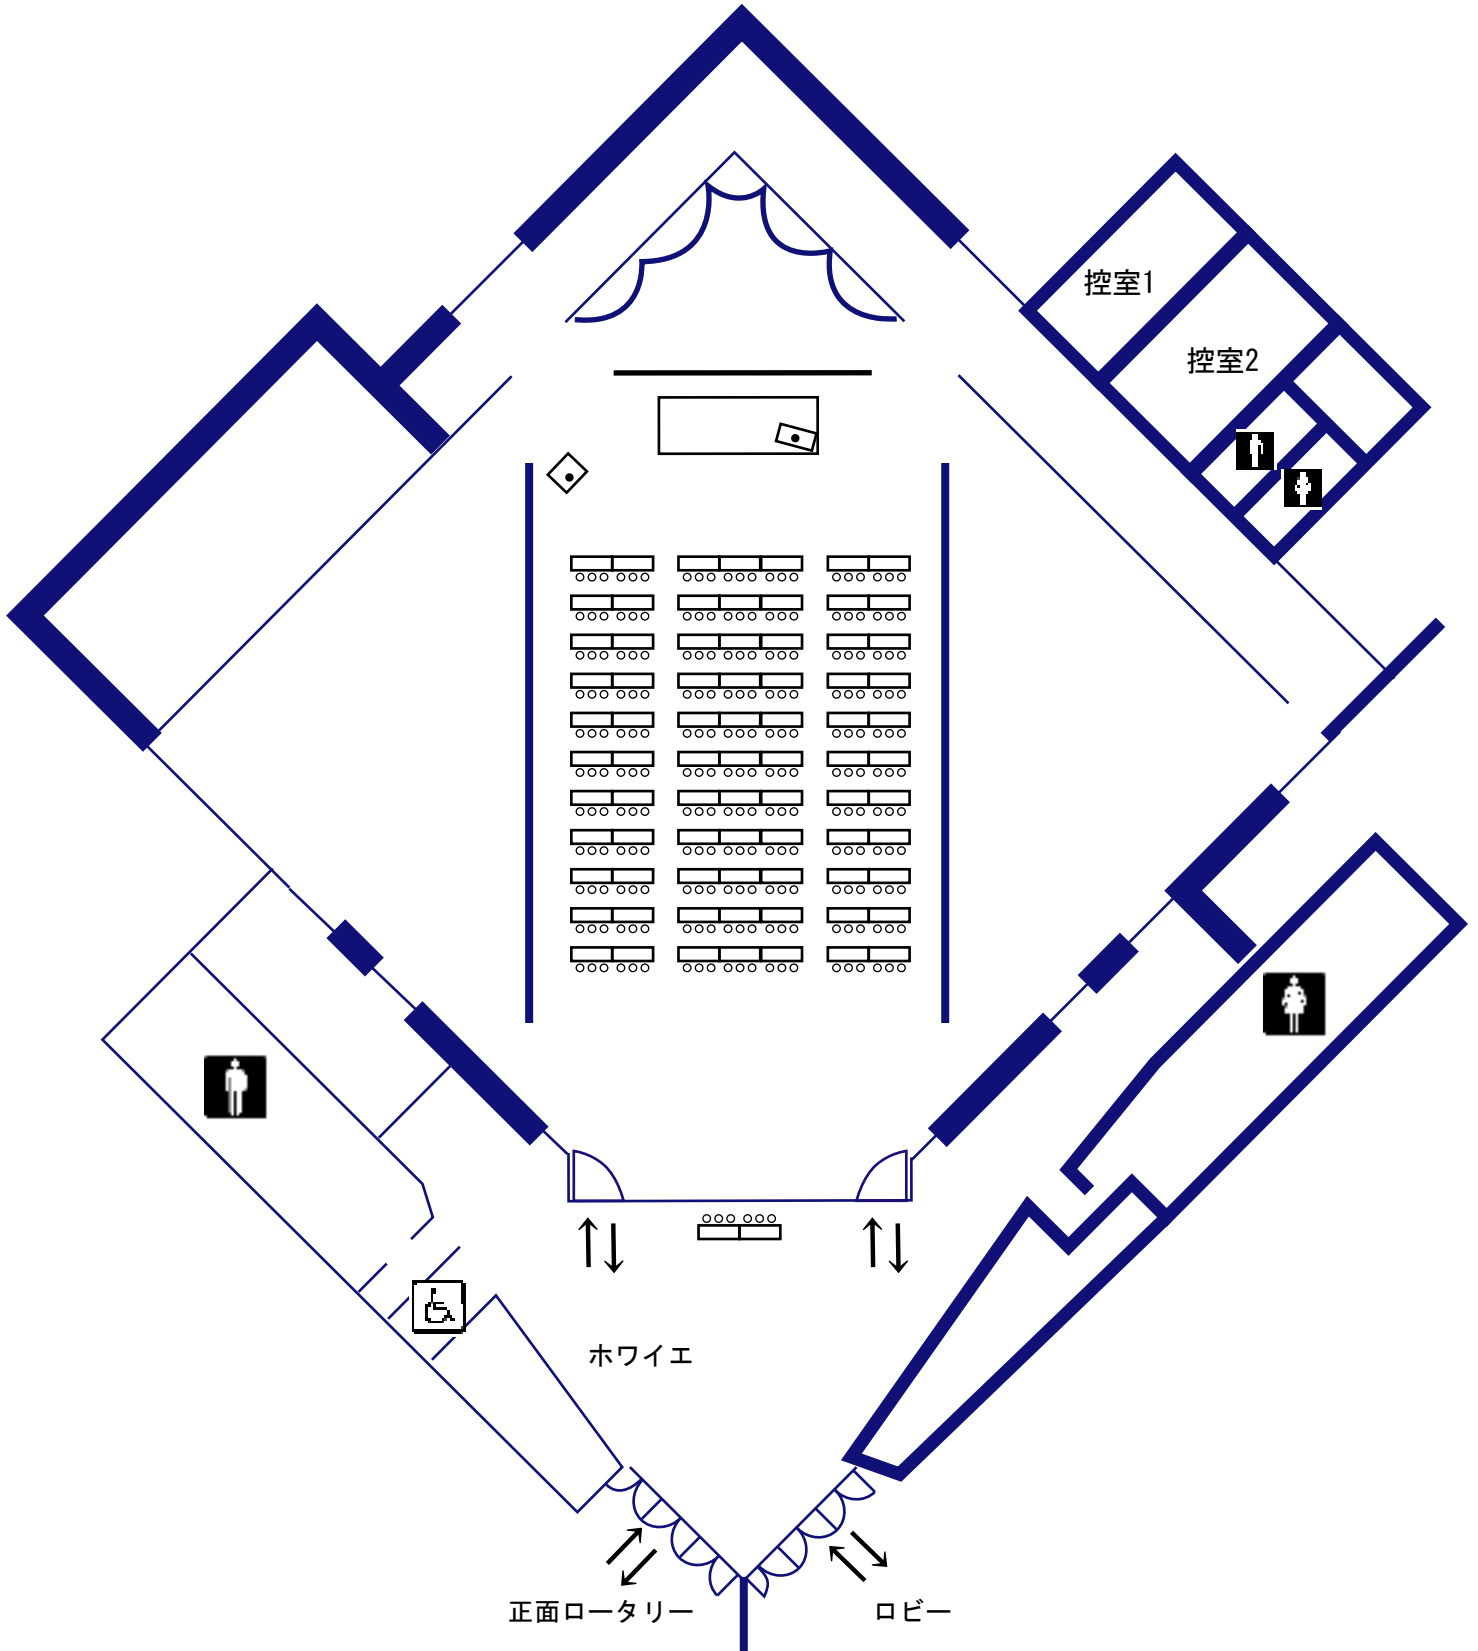

1階 自遊館ホール 円卓 (160名)

1階 自遊館ホール 円卓 (300名)

1階 自遊館ホール 立食 (150~400名)

1階 自遊館ホール スクール (230名)

1階 自遊館ホール シアター (450名)

1階 自遊館ホール