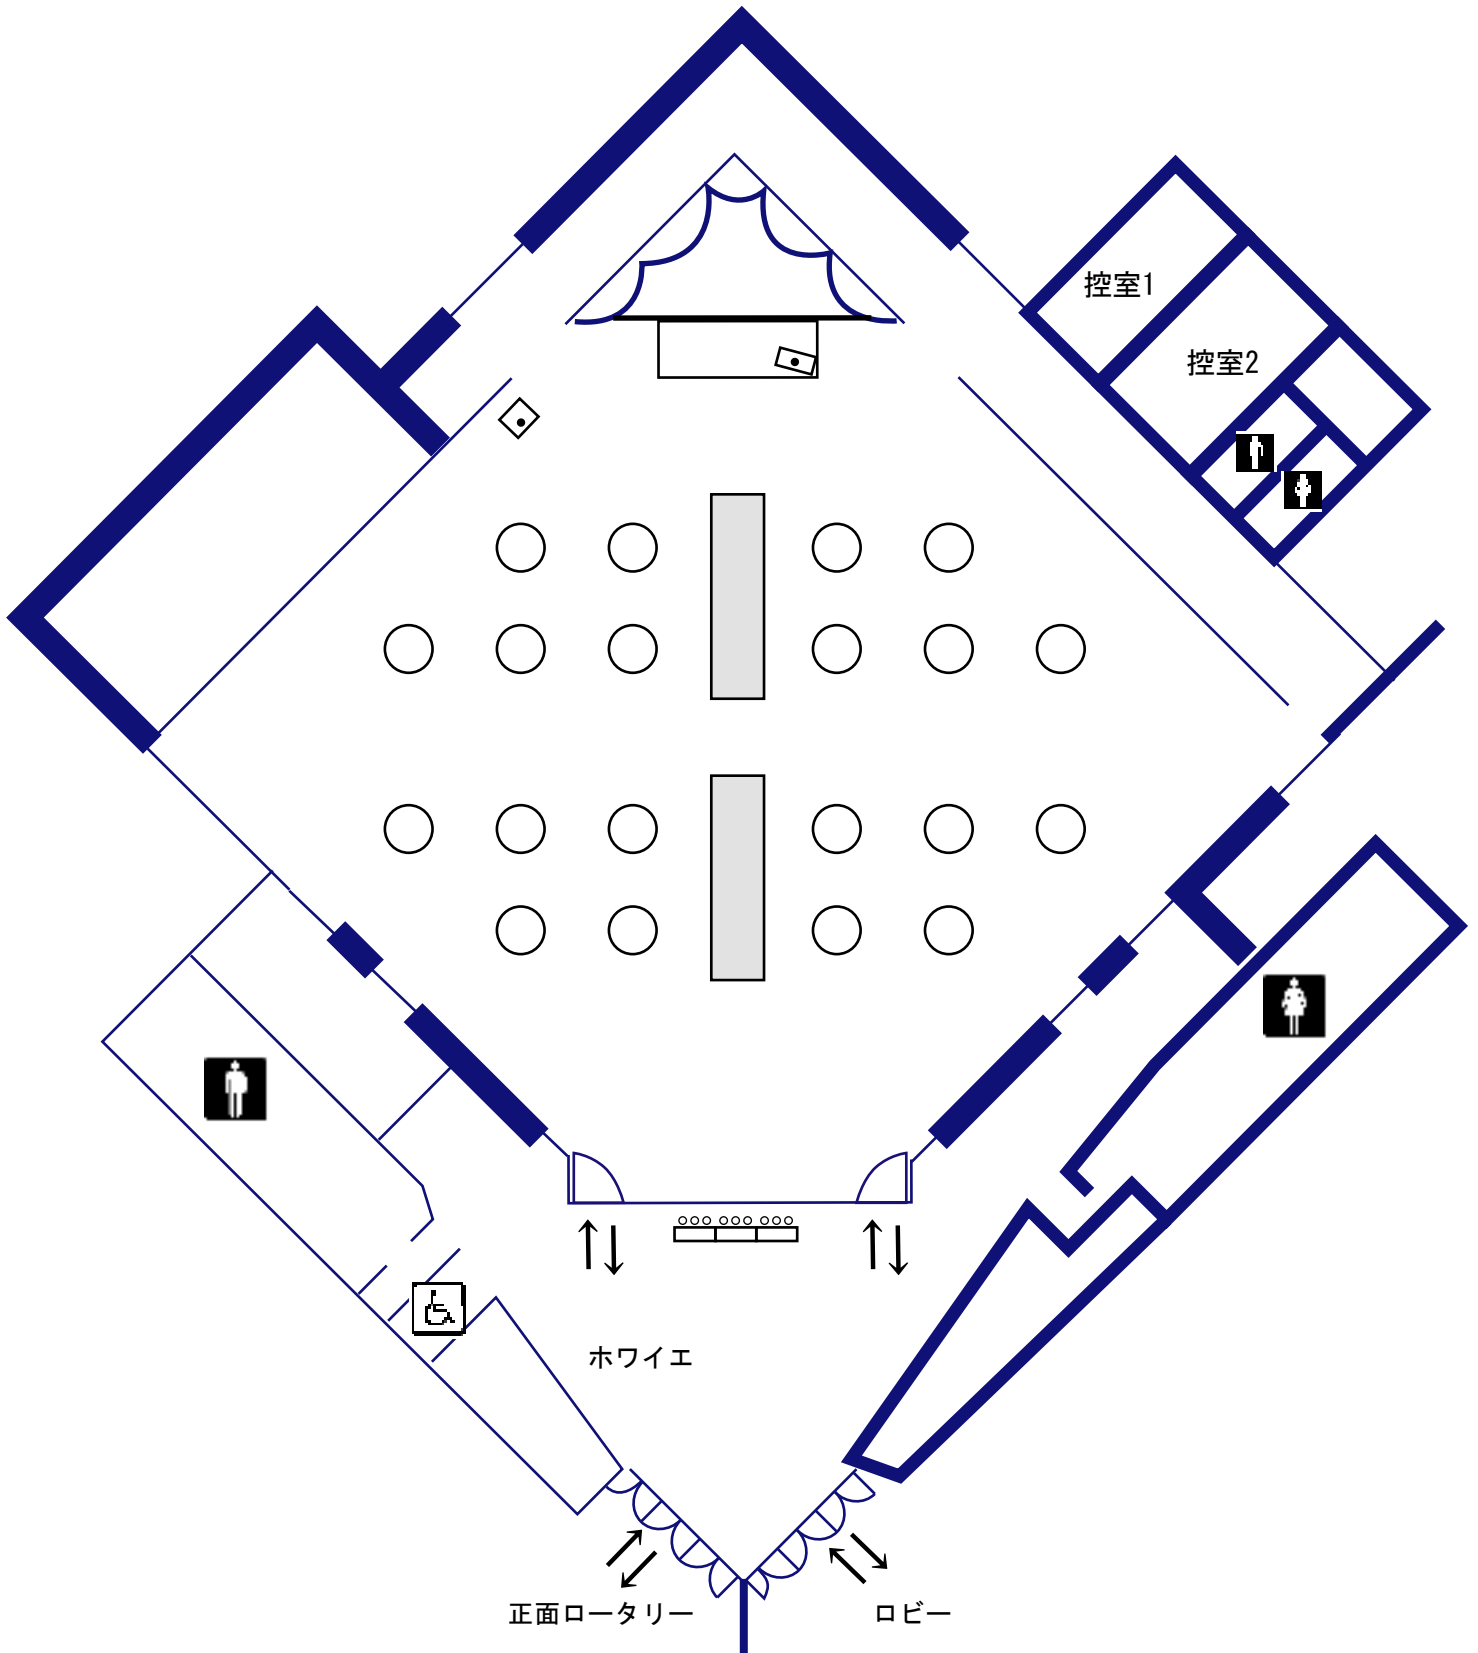

1階 自遊館ホール 円卓 (160名)

1階 自遊館ホール 円卓 (300名)

1階 自遊館ホール 立食 (150~400名)

1階 自遊館ホール スクール (230名)

1階 自遊館ホール シアター (450名)

1階 自遊館ホール