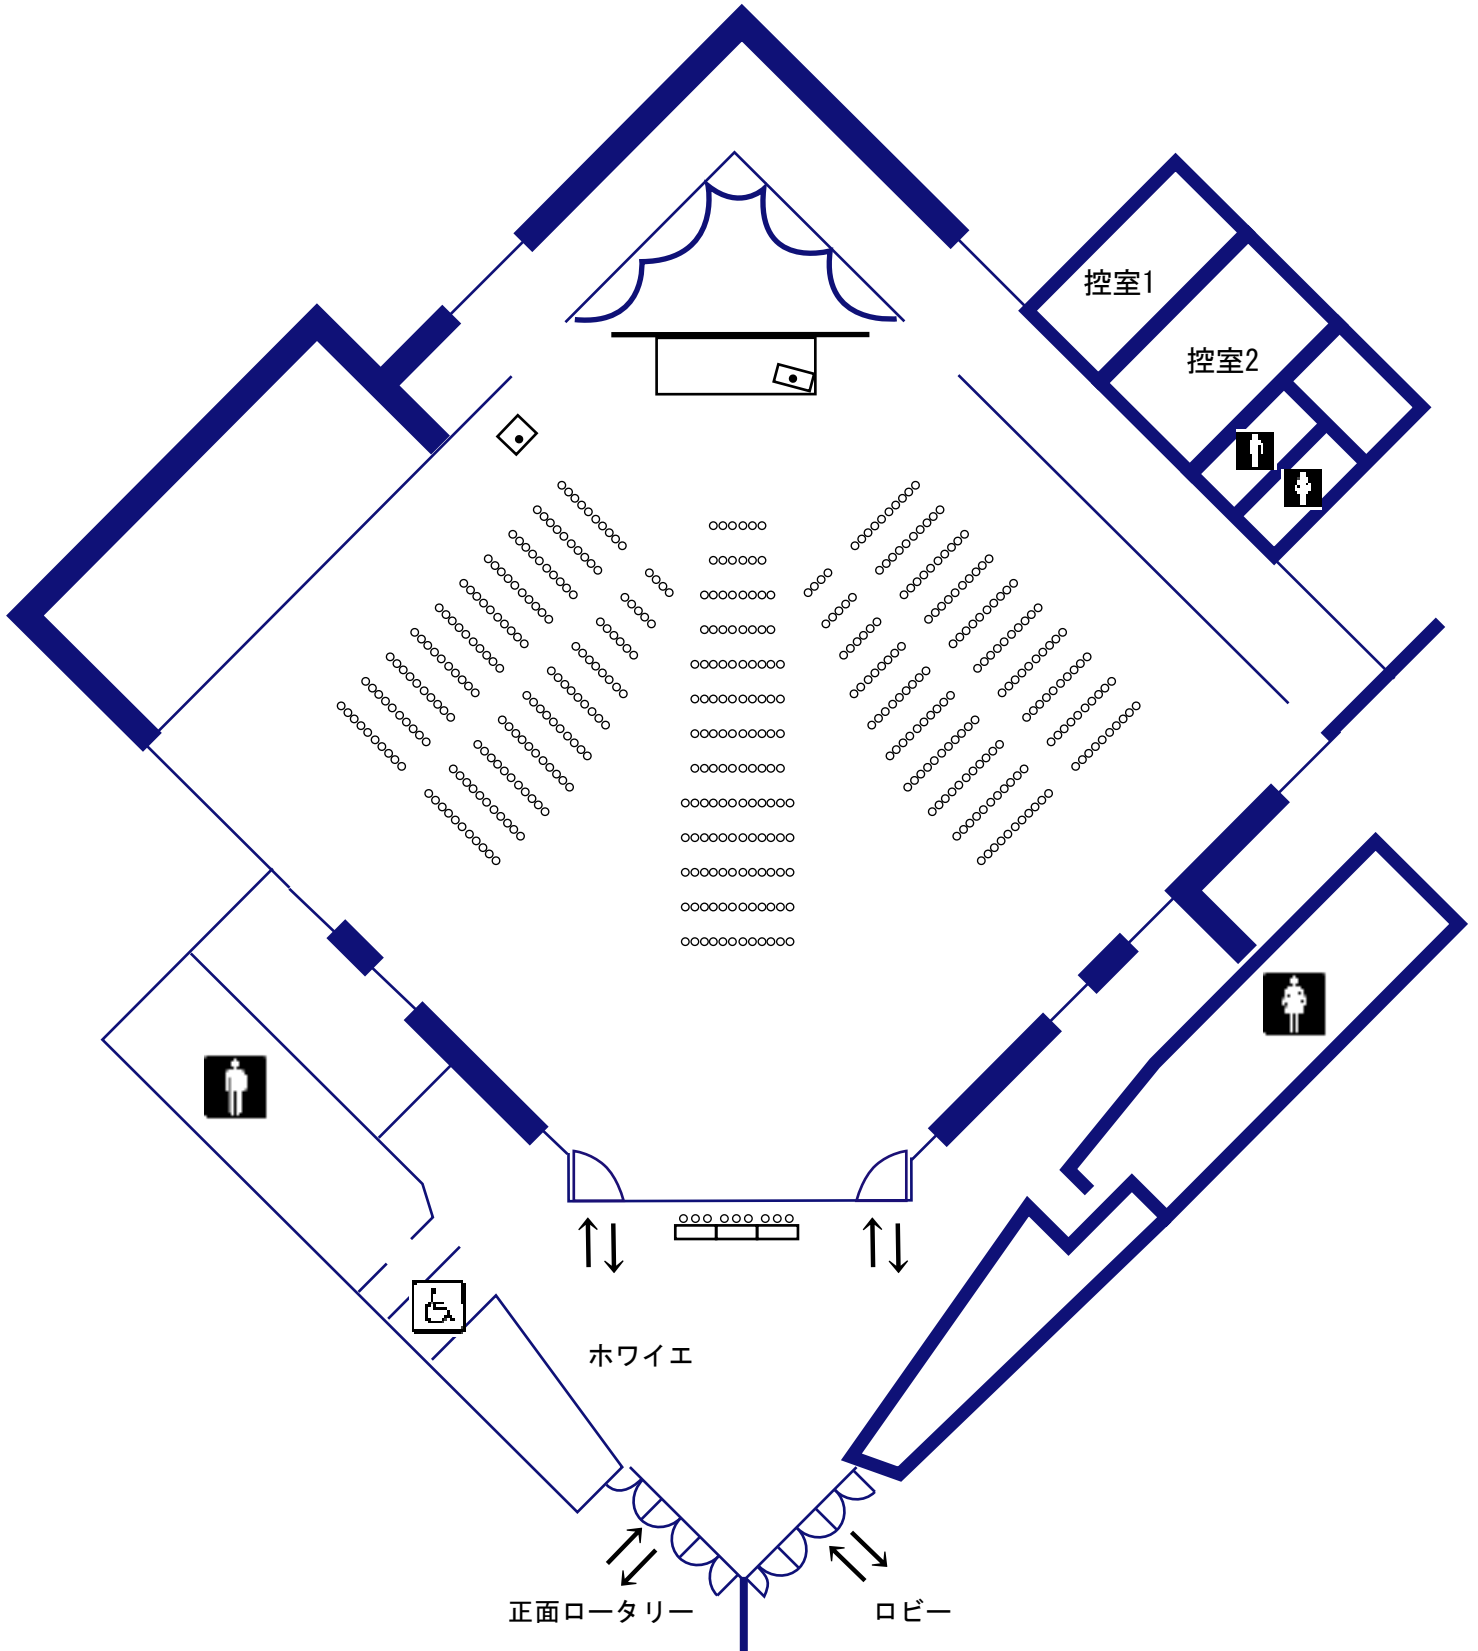

1階 自遊館ホール 円卓 (160名)

1階 自遊館ホール 円卓 (300名)

1階 自遊館ホール 立食 (150~400名)

1階 自遊館ホール スクール (230名)

1階 自遊館ホール シアター (450名)

1階 自遊館ホール